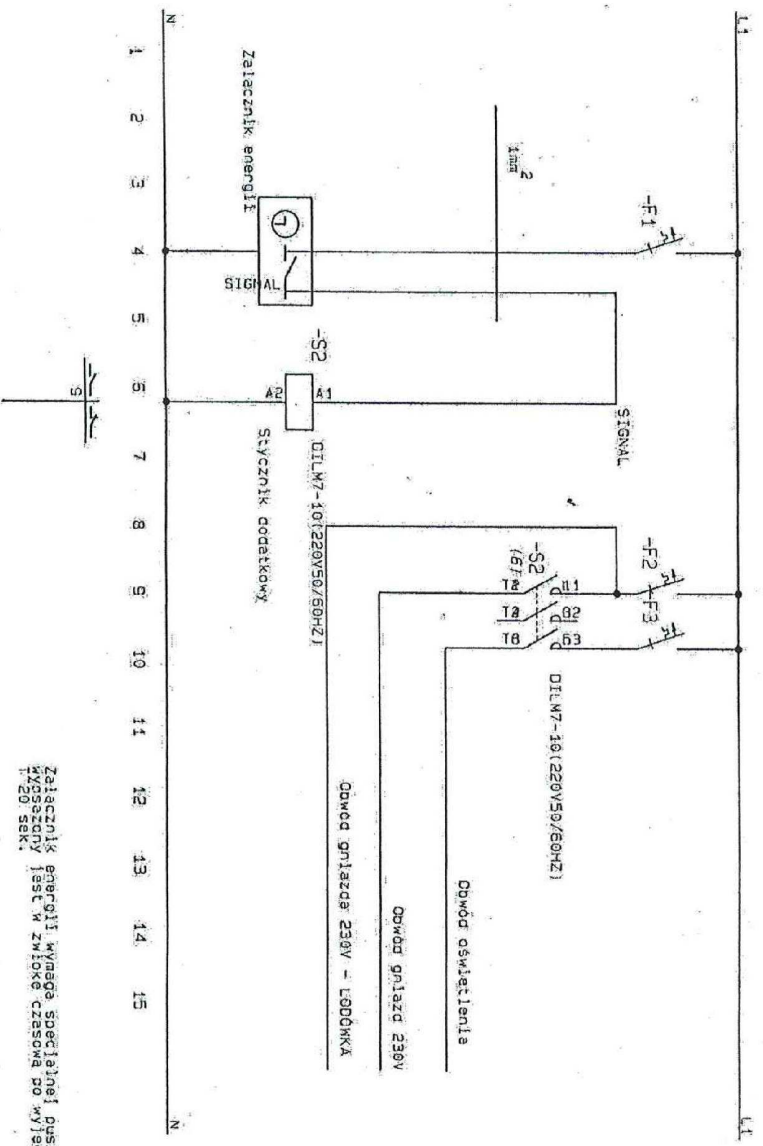

# Schemat wyłącznika prądu na karty zbliżeniowe

(wyłącznik działa wyłącznie na karty zbliżeniowe z hotelu, nie działa na inne karty, wizytówki, itp.)

Zalacznik energii wymaga specjalnej puszkowej konstrukcji i jest w związku czasowa do wyjscia karty 1:20 sek.